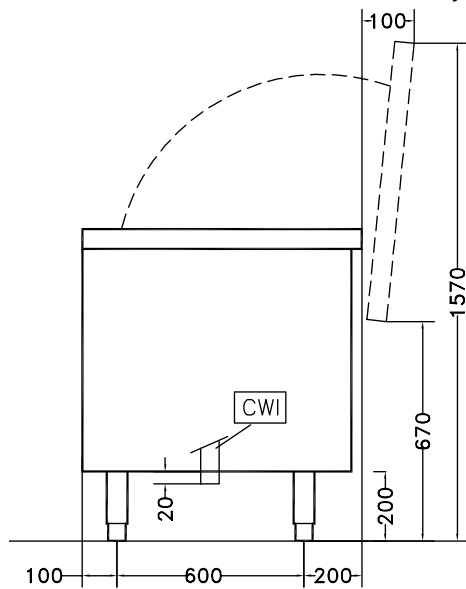

Constructie

- Volledige constructie van roestvrijstaal 1.4301 (AISI304).
- De kuip heeft per cyclus een capaciteit van 10 kg lichte groenten of 40 kg zware groenten.

Front aanzicht

Zij aanzicht

CWI = Koud water invoer 1
 D = Afvoer
 EI = Elektrische aansluiting

Boven aanzicht

Elektra

Voltage	400 V/3N ph/50 Hz
Elektrisch max. vermogen	1.2 kW

Water

Afvoer aansluiting	2"
Water toevoer leiding, koud/ warm	1"

Algemene gegevens

Effectieve kuip capaciteit	300 liter
Externe afmetingen, lengte	1500 mm
Externe afmetingen, breedte	900 mm
Externe afmetingen, hoogte	850 mm
Gewicht, netto (kg)	190
Waterdichtheid index	IP25
Belading per cyclus, lichte groente	10 kg
Belading per cyclus, zware groente	40 kg