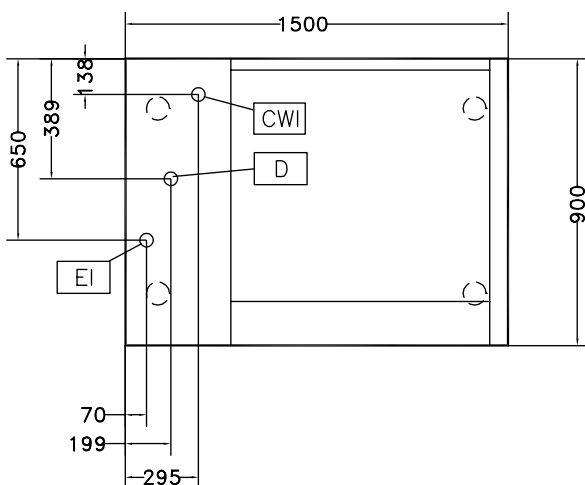

Constructie

- Volledige constructie van roestvrijstaal 1.4301 (AISI304).
- De kuip heeft per cyclus een capaciteit van 10 kg lichte groenten of 40 kg zware groenten.

Front aanzicht

Zij aanzicht

CWI = Koud water invoer 1
 D = Afvoer
 EI = Elektrische aansluiting

Boven aanzicht

Elektra

Voltage	400 V/3N ph/50 Hz
Elektrisch max. vermogen	1.2 kW

Water

Afvoer aansluiting	2"
Water toevoer leiding, koud/ warm	1"

Algemene gegevens

Effectieve kuip capaciteit	300 liter
Externe afmetingen, lengte	1500 mm
Externe afmetingen, breedte	900 mm
Externe afmetingen, hoogte	850 mm
Gewicht, netto (kg)	190
Waterdichtheid index	IP25
Belading per cyclus, lichte groente	10 kg
Belading per cyclus, zware groente	40 kg