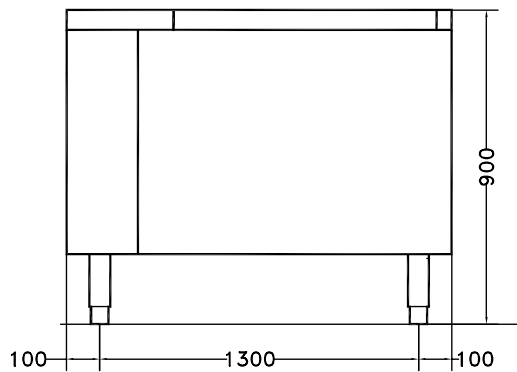

Constructie

- Volledige constructie van roestvrijstaal 1.4301 (AISI304).
- De kuip heeft per cyclus een capaciteit van 10 kg lichte groenten of 40 kg zware groenten.

Front aanzicht

Zij aanzicht

CWI = Koud water invoer 1
 D = Afvoer
 EI = Elektrische aansluiting

Boven aanzicht

Elektra

Voltage	400 V/3N ph/50 Hz
Elektrisch max. vermogen	1.2 kW

Water

Afvoer aansluiting	2"
Water toevoer leiding, koud/ warm	1"

Algemene gegevens

Effectieve kuip capaciteit	300 liter
Externe afmetingen, lengte	1500 mm
Externe afmetingen, breedte	900 mm
Externe afmetingen, hoogte	850 mm
Gewicht, netto (kg)	190
Waterdichtheid index	IP25
Belading per cyclus, lichte groente	10 kg
Belading per cyclus, zware groente	40 kg